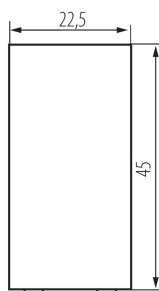

25305 BIURO 04-1050-102 bi

Стълбищен ключ

5905339253057

ОБЩИ ДАННИ:

Цвят: бял

Място на монтаж: slot 45x45

Подсветка: неприложимо

Широчина [mm]: 22.5

Височина [mm]: 45

Installation depth: 25

ТЕХНИЧЕСКИ ДАННИ:

Номинално напрежение [V]: 250 AC

Материал: ABS

Вид клемма: винтова клемма

Пластмаса: ABS

Брой лостове: 1

Дължина на единична опаковка [cm]: 2

Ширина на единична опаковка [cm]: 4

Височина на единична опаковка [cm]: 4.5

Тегло на кашон [kg]: 20.704

Ширина на кашон [cm]: 28

Височина на кашон [cm]: 35

Дължина на кашон [cm]: 51

Вместимост на кашон [m³]: 0.04998