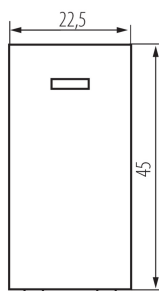

25306 BIURO 04-1140-102 bi

Стълбищен ключ за LED

5905339253064

ОБЩИ ДАННИ:

Цвят: бял

Място на монтаж: slot 45x45

Подсветка: да

Широчина [mm]: 22.5

Височина [mm]: 45

Installation depth: 25

ТЕХНИЧЕСКИ ДАННИ:

Номинално напрежение [V]: 250 AC

Материал: ABS

Вид клемма: винтова клемма

Пластмаса: ABS

Брой лостове: 1

Дължина на единична опаковка [cm]: 2

Ширина на единична опаковка [cm]: 4

Височина на единична опаковка [cm]: 4.5

Тегло на кашон [kg]: 20.704

Ширина на кашон [cm]: 28

Височина на кашон [cm]: 35

Дължина на кашон [cm]: 51

Вместимост на кашон [m³]: 0.04998