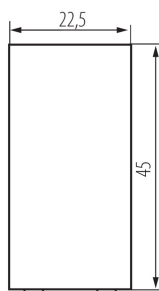

25307 BIURO 04-1030-102 bi

Електрически ключ

5905339253071

ОБЩИ ДАННИ:

Цвят: бял

Място на монтаж: slot 45x45

Подсветка: неприложимо

Широчина [mm]: 22.5

Височина [mm]: 45

Installation depth: 25

ТЕХНИЧЕСКИ ДАННИ:

Номинално напрежение [V]: 250 AC

Материал: ABS

Вид клема: винтова клема

Пластмаса: ABS

Брой лостове: 1

Дължина на единична опаковка [cm]: 2

Ширина на единична опаковка [cm]: 3.5

Височина на единична опаковка [cm]: 4.5

Тегло на кашон [kg]: 17.504

Ширина на кашон [cm]: 28

Височина на кашон [cm]: 35

Дължина на кашон [cm]: 51

Вместимост на кашон [m³]: 0.04998