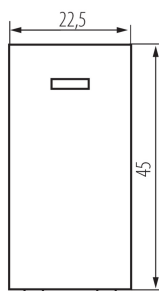

### ОБЩИ ДАННИ:

Цвят: бял

Място на монтаж: slot 45x45

Подсветка: да

Широчина [mm]: 22.5

Височина [mm]: 45

Installation depth: 25

### ТЕХНИЧЕСКИ ДАННИ:

Номинално напрежение [V]: 250 AC

Материал: ABS

Вид клемма: винтова клемма

Пластмаса: ABS

Брой лостове: 1

Брой модули: 1

Номинален ток [AX]: 10

Ширина на единична опаковка [cm]: 4

Височина на единична опаковка [cm]: 4.5

Тегло на кашон [kg]: 20.704

Ширина на кашон [cm]: 28

Височина на кашон [cm]: 35

Дължина на кашон [cm]: 51

Вместимост на кашон [m<sup>3</sup>]: 0.04998