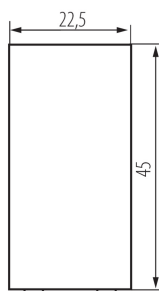

25311 BIURO 04-1070-102 bi

Кръстат ключ

5905339253118

ОБЩИ ДАННИ:

Цвят: бял

Място на монтаж: slot 45x45

Подсветка: неприложимо

Широчина [mm]: 22.5

Височина [mm]: 45

Installation depth: 25

ТЕХНИЧЕСКИ ДАННИ:

Номинално напрежение [V]: 250 AC

Материал: ABS

Вид клема: винтова клема

Пластмаса: ABS

Брой лостове: 1

Брой модули: 1

Номинален ток [AX]: 16

ЛОГИСТИЧНИ ДАННИ:

Как е опаковано: 80

Количество бройки в междинна опаковка: 80

Количество бройки в сборна опаковка: 800

Единично нето тегло [g]: 27

Грамаж [g]: 29.88

Дължина на единична опаковка [cm]: 2

Ширина на единична опаковка [cm]: 4

Височина на единична опаковка [cm]: 4.5

Тегло на кашон [kg]: 23.904

Ширина на кашон [cm]: 28

Височина на кашон [cm]: 35

Дължина на кашон [cm]: 51