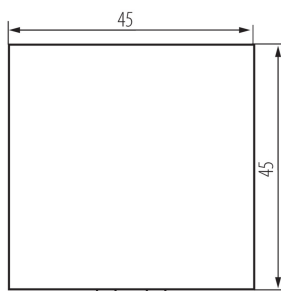

### ОБЩИ ДАННИ:

Цвят: бял

Място на монтаж: slot 45x45

Подсветка: неприложимо

Широчина [mm]: 45

Височина [mm]: 45

Installation depth: 25

### ТЕХНИЧЕСКИ ДАННИ:

Номинално напрежение [V]: 250 AC

Материал: ABS

Вид клемма: винтова клемма

Пластмаса: ABS

Брой лостове: 1

Брой модули: 2

Номинален ток [A]: 16

Ширина на единична опаковка [cm]: 4

Височина на единична опаковка [cm]: 4.5

Тегло на кашон [kg]: 13.7984

Ширина на кашон [cm]: 28

Височина на кашон [cm]: 35

Дължина на кашон [cm]: 51

Вместимост на кашон [m<sup>3</sup>]: 0.04998