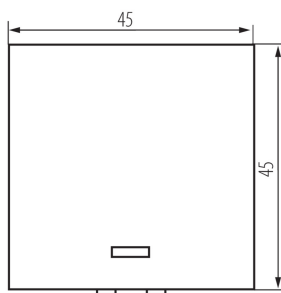

25313 BIURO 04-1115-102 bi

Еднополюсен ключ за LED, m45

5905339253132

ОБЩИ ДАННИ:

Цвят: бял

Място на монтаж: slot 45x45

Подсветка: да

Широчина [mm]: 45

Височина [mm]: 45

Installation depth: 25

ТЕХНИЧЕСКИ ДАННИ:

Номинално напрежение [V]: 250 AC

Материал: ABS

Вид клемма: винтова клемма

Пластмаса: ABS

Брой лостове: 1

Брой модули: 2

Номинален ток [AX]: 16

ЛОГИСТИЧНИ ДАННИ:

Как е опаковано: 56

Количество бройки в междинна опаковка: 56

Количество бройки в сборна опаковка: 560

Единично нето тегло [g]: 23

Грамаж [g]: 26.79

Дължина на единична опаковка [cm]: 4.5

Ширина на единична опаковка [cm]: 4

Височина на единична опаковка [cm]: 4.5

Тегло на кашон [kg]: 15.0024

Ширина на кашон [cm]: 28

Височина на кашон [cm]: 35

Дължина на кашон [cm]: 51

Вместимост на кашон [m³]: 0.04998