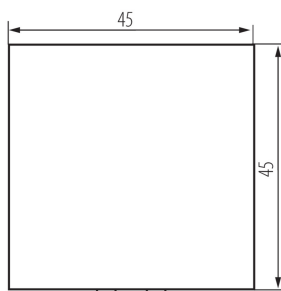

25314 BIURO 04-1055-102 bi

Девиаторен ключ, м45

5905339253149

ОБЩИ ДАННИ:

Цвят: бял

Място на монтаж: slot 45x45

Подсветка: неприложимо

Широчина [mm]: 45

Височина [mm]: 45

Installation depth: 25

ТЕХНИЧЕСКИ ДАННИ:

Номинално напрежение [V]: 250 AC

Материал: ABS

Вид клемма: винтова клемма

Пластмаса: ABS

Брой лостове: 1

Брой модули: 2

Номинален ток [AX]: 16

ЛОГИСТИЧНИ ДАННИ:

Как е опаковано: 56

Количество бройки в междинна опаковка: 56

Количество бройки в сборна опаковка: 560

Единично нето тегло [g]: 23

Грамаж [g]: 26.79

Дължина на единична опаковка [cm]: 4.5

Ширина на единична опаковка [cm]: 4

Височина на единична опаковка [cm]: 4.5

Тегло на кашон [kg]: 15.0024

Ширина на кашон [cm]: 28

Височина на кашон [cm]: 35

Дължина на кашон [cm]: 51

Вместимост на кашон [m³]: 0.04998