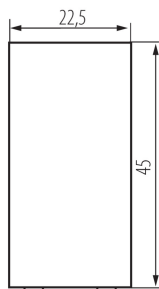

25316 BIURO 04-1035-102 bi

Ключ бутон "звънец", m45

5905339253163

ОБЩИ ДАННИ:

Цвят: бял

Място на монтаж: slot 45x45

Подсветка: неприложимо

Широчина [mm]: 22.5

Височина [mm]: 45

Installation depth: 25

ТЕХНИЧЕСКИ ДАННИ:

Номинално напрежение [V]: 250 AC

Материал: ABS

Вид клемма: винтова клемма

Пластмаса: ABS

Брой лостове: 1

Дължина на единична опаковка [cm]: 4.5

Ширина на единична опаковка [cm]: 4

Височина на единична опаковка [cm]: 4.5

Тегло на кашон [kg]: 15.0024

Ширина на кашон [cm]: 28

Височина на кашон [cm]: 35

Дължина на кашон [cm]: 51

Вместимост на кашон [m³]: 0.04998