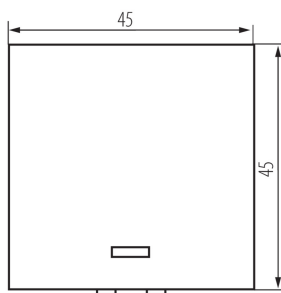

25317 BIURO 04-1085-102 bi

Ключ бутон LED, m45

5905339253170

ОБЩИ ДАННИ:

Цвят: бял

Място на монтаж: slot 45x45

Подсветка: да

Широчина [mm]: 45

Височина [mm]: 45

Installation depth: 25

ТЕХНИЧЕСКИ ДАННИ:

Номинално напрежение [V]: 250 AC

Материал: ABS

Вид клемма: винтова клемма

Пластмаса: ABS

Брой лостове: 1

Брой модули: 2

Номинален ток [AX]: 10

ЛОГИСТИЧНИ ДАННИ:

Как е опаковано: 56

Количество бройки в междинна опаковка: 56

Количество бройки в сборна опаковка: 560

Единично нето тегло [g]: 23

Грамаж [g]: 26.61

Дължина на единична опаковка [cm]: 4.5

Ширина на единична опаковка [cm]: 4

Височина на единична опаковка [cm]: 4.5

Тегло на кашон [kg]: 14.9016

Ширина на кашон [cm]: 28

Височина на кашон [cm]: 35

Дължина на кашон [cm]: 51