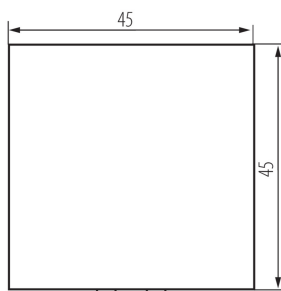

25320 BIURO 04-1002-102 bi

Двуполюсен ключ, m45

5905339253200

ОБЩИ ДАННИ:

Цвят: бял

Място на монтаж: slot 45x45

Подсветка: неприложимо

Широчина [mm]: 45

Височина [mm]: 45

Installation depth: 25

ТЕХНИЧЕСКИ ДАННИ:

Номинално напрежение [V]: 250 AC

Материал: ABS

Вид клемма: винтова клемма

Пластмаса: ABS

Брой лостове: 1

Брой модули: 2

Номинален ток [AX]: 16

ЛОГИСТИЧНИ ДАННИ:

Как е опаковано: 56

Количество бройки в междинна опаковка: 56

Количество бройки в сборна опаковка: 560

Единично нето тегло [g]: 27

Грамаж [g]: 30.71

Дължина на единична опаковка [cm]: 4.5

Ширина на единична опаковка [cm]: 4

Височина на единична опаковка [cm]: 4.5

Тегло на кашон [kg]: 17.1976

Ширина на кашон [cm]: 28

Височина на кашон [cm]: 35

Дължина на кашон [cm]: 51

Вместимост на кашон [m³]: 0.04998