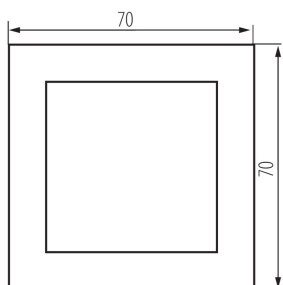

### ОБЩИ ДАННИ:

Цвят: бял

Широчина [mm]: 70

Височина [mm]: 70

### ТЕХНИЧЕСКИ ДАННИ:

Материал: ABS

Пластмаса: ABS

Брой модули: 2

### ЛОГИСТИЧНИ ДАННИ:

Как е опаковано: 8

Количество бройки в междинна опаковка: 8

Количество бройки в сборна опаковка: 80

Единично нето тегло [g]: 41

Грамаж [g]: 105.63

Дължина на единична опаковка [cm]: 4

Ширина на единична опаковка [cm]: 6.5

Височина на единична опаковка [cm]: 6.5

Тегло на кашон [kg]: 8.4504

Ширина на кашон [cm]: 28

Височина на кашон [cm]: 35

Дължина на кашон [cm]: 51

Вместимост на кашон [m³]: 0.04998