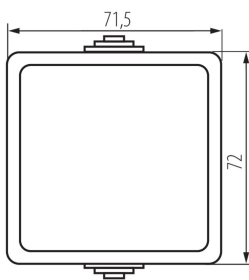

25348 TEKNO 05-1000-143 sz

Еднополюсен ключ

5905339253484

ОБЩИ ДАННИ:

Цвят: СИВ

Място на монтаж: за настенен монтаж

Подсветка: неприложимо

ТЕХНИЧЕСКИ ДАННИ:

Номинално напрежение [V]: 250 AC

Material of contacts: CuZn70

Вид клема: винтова клема

Пластмаса: ABS

Брой лостове: 1

Номинален ток [AX]: 10

Степен на защита IP: 54

ЛОГИСТИЧНИ ДАННИ:

Как е опаковано: 10

Количество бройки в междинна опаковка: 10

Количество бройки в сборна опаковка: 100

Единично нето тегло [g]: 86

Грамаж [g]: 108.1

Дължина на единична опаковка [cm]: 9

Ширина на единична опаковка [cm]: 5

Височина на единична опаковка [cm]: 18

Тегло на кашон [kg]: 10.81

Ширина на кашон [cm]: 32

Височина на кашон [cm]: 33

Дължина на кашон [cm]: 48

Вместимост на кашон [m³]: 0.050688