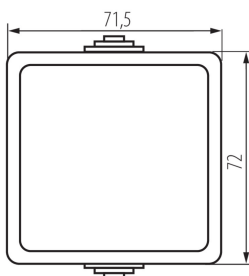

25349 TEKNO 05-1050-143 sz

Стълбищен ключ

5905339253491

ОБЩИ ДАННИ:

Цвят: СИВ

Място на монтаж: за настенен монтаж

Подсветка: неприложимо

Дължина [mm]: 72

Височина [mm]: 72

ТЕХНИЧЕСКИ ДАННИ:

Номинално напрежение [V]: 250 AC

Material of contacts: CuZn70

Вид клема: винтова клема

Пластмаса: ABS

Брой лостове: 1

Номинален ток [AX]: 10

Степен на защита IP: 54

ЛОГИСТИЧНИ ДАННИ:

Как е опаковано: 10

Количество бройки в междинна опаковка: 10

Количество бройки в сборна опаковка: 100

Единично нето тегло [g]: 86

Грамаж [g]: 108.1

Дължина на единична опаковка [cm]: 9

Ширина на единична опаковка [cm]: 5

Височина на единична опаковка [cm]: 18

Тегло на кашон [kg]: 10.81

Ширина на кашон [cm]: 32

Височина на кашон [cm]: 33

Дължина на кашон [cm]: 48

Вместимост на кашон [m³]: 0.050688