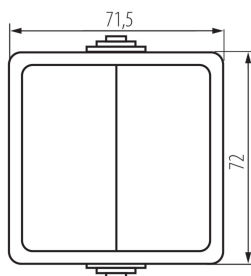

25351 TEKNO 05-1010-143 sz

Еднополюсен ключ

5905339253514

ОБЩИ ДАННИ:

Цвят: СИВ

Място на монтаж: за настенен монтаж

Подсветка: неприложимо

Дължина [mm]: 72

Височина [mm]: 72

ТЕХНИЧЕСКИ ДАННИ:

Номинално напрежение [V]: 250 AC

Material of contacts: CuZn70

Вид клема: винтова клема

Пластмаса: ABS

Брой лостове: 2

Номинален ток [AX]: 10

Степен на защита IP: 54

ЛОГИСТИЧНИ ДАННИ:

Как е опаковано: 10

Количество бройки в междинна опаковка: 10

Количество бройки в сборна опаковка: 100

Единично нето тегло [g]: 90

Грамаж [g]: 112.1

Дължина на единична опаковка [cm]: 9

Ширина на единична опаковка [cm]: 5

Височина на единична опаковка [cm]: 18

Тегло на кашон [kg]: 11.21

Ширина на кашон [cm]: 32

Височина на кашон [cm]: 33

Дължина на кашон [cm]: 48

Вместимост на кашон [m³]: 0.050688