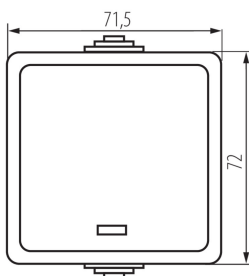

25353 TEKNO 05-1110-143 sz

Еднополюсен ключ за LED

5905339253538

ОБЩИ ДАННИ:

Цвят: СИВ

Място на монтаж: за настенен монтаж

Подсветка: да

ТЕХНИЧЕСКИ ДАННИ:

Номинално напрежение [V]: 250 AC

Material of contacts: CuZn70

Вид клемма: винтова клемма

Пластмаса: ABS

Брой лостове: 1

Номинален ток [AX]: 10

Степен на защита IP: 54

ЛОГИСТИЧНИ ДАННИ:

Как е опаковано: 10

Количество бройки в междинна опаковка: 10

Количество бройки в сборна опаковка: 100

Единично нето тегло [g]: 88

Грамаж [g]: 110.1

Дължина на единична опаковка [cm]: 9

Ширина на единична опаковка [cm]: 5

Височина на единична опаковка [cm]: 18

Тегло на кашон [kg]: 11.01

Ширина на кашон [cm]: 32

Височина на кашон [cm]: 33

Дължина на кашон [cm]: 48

Вместимост на кашон [m³]: 0.050688