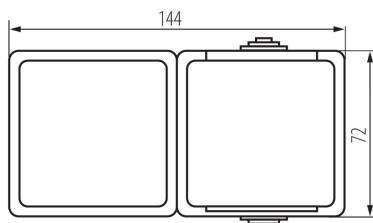

Пластмаса: ABS

Брой лостове: 1

Номинален ток [AX]: 10

Степен на защита IP: 54

ЛОГИСТИЧНИ ДАННИ:

Как е опаковано: 5

Количество бройки в междинна опаковка: 5

Количество бройки в сборна опаковка: 40

Единично нето тегло [g]: 172

Грамаж [g]: 200

Дължина на единична опаковка [cm]: 9

Ширина на единична опаковка [cm]: 5.5

Височина на единична опаковка [cm]: 24

Тегло на кашон [kg]: 8

Ширина на кашон [cm]: 31

Височина на кашон [cm]: 35

Дължина на кашон [cm]: 35

Вместимост на кашон [m³]: 0.037975

25358 TEKNO 05-3120-143 sz

Еднополюсен ключ и захранващ контакт от френски стандарт със защита на контактите