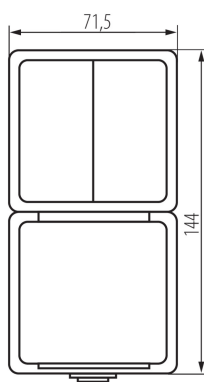

25362 TEKNO 05-3521-143 sz

Ключ и захранващ контакт, вертикален от френски стандарт със защита на контактите

5905339253620

ОБЩИ ДАННИ:

Цвят: СИВ

Място на монтаж: за настенен монтаж

Защита на контактите: да

Подсветка: неприложимо

Брой гнезда: 1

ТЕХНИЧЕСКИ ДАННИ:

Номинално напрежение [V]: 250 AC

Номинален ток [A]: 16

Категория на защита от токов удар: I

Material of contacts: CuZn70

Вид заземяване: от тип е

Вид клемма: винтова клемма

Пластмаса: ABS

Брой лостове: 2

Номинален ток [AX]: 10

Степен на защита IP: 54

ЛОГИСТИЧНИ ДАННИ:

Как е опаковано: 5

Количество бройки в междинна опаковка: 5

Количество бройки в сборна опаковка: 40

Единично нето тегло [g]: 178

Грамаж [g]: 206

Дължина на единична опаковка [cm]: 9

Ширина на единична опаковка [cm]: 5.5

Височина на единична опаковка [cm]: 24

Тегло на кашон [kg]: 8.24

Ширина на кашон [cm]: 31

Височина на кашон [cm]: 35

Дължина на кашон [cm]: 35

Вместимост на кашон [m³]: 0.037975