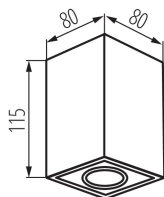

Точково таванно осветително тяло

5905339254771

MODERN
design

HIGH
quality
finish

Kanlux GORD XS има нов, по-интересен стил от своя предшественик (Kanlux GORD). Тези осветителни тела осигуряват уникално осветление, което ви позволява да подчертаете избрани елементи от интериорния дизайн. Променената версия на тези популярни осветителни тела ще задоволи любителите на геометричните форми.

ОБЩИ ДАННИ:

Цвят: бял

Място на монтаж: за монтаж върху таван

Място на приложение: на закрито

Минимално разстояние от осветявания обект: 0,5m

Дължина [mm]: 80

Широчина [mm]: 80

Височина [mm]: 115

ТЕХНИЧЕСКИ ДАННИ:

Номинално напрежение [V]: 220-240 AC

Номинална честота [Hz]: 50

Максимална мощност [W]: max 10

Категория на защита от токов удар: I

Източник на светлина: PAR16 LED

Цокъл: GU10

Обхват на околната температура, на която може да бъде изложен продуктът [°C]: 5÷25

Материал на корпуса: сплав на алуминий

Вид присъединение: клеморед с винтови клеми

Обхват на напречните сечения на използваните кабели [mm²): 1÷2,5

Осветително тяло, подвижно във вертикална равнина [°]: 25

Ъглова настройка на осветителното тяло: в една ос

Степен на защита IP: 20

ЛОГИСТИЧНИ ДАННИ:

Как е опаковано: 20

Количество бройки в междинна опаковка: 1

Количество бройки в сборна опаковка: 20