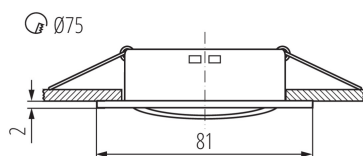

Точково таванно осветително тяло

5905339025500

ОБЩИ ДАННИ:

Цвят: бял

Необходимост от използване на самоекраниращи лампи: да

Място на монтаж: за вграждане в таван

Място на приложение: на закрито

Минимално разстояние от осветявания обект: 0,5m

Изделието не е предназначено за монтаж върху нормално запалима основа: >35W

Продуктът не е подходящ за прикриване с термоизолационен материал: да

Височина [mm]: 21

Диаметър [mm]: 81

Монтажен отвор [mm]: Ø75

ТЕХНИЧЕСКИ ДАННИ:

Номинално напрежение [V]: 12 AC; 12 DC

Максимална мощност [W]: max 10

Категория на защита от токов удар: III

Източник на светлина: MR16

източник на светлина включен в комплекта: не

Цокъл: Gx5,3

Обхват на околната температура, на която може да бъде изложен продуктът [°C]: 5÷25

Материал на корпуса: сплав на алуминий

Вид присъединение: свободни краища на кабелите

Дължина на проводника [m]: 0.12

Напречно сечение на кабела [mm²]: 0.75

Ъглова настройка на осветителното тяло: в една ос

Ъглова настройка на осветителното тяло [°]: 15

Степен на защита IP: 20

ЛОГИСТИЧНИ ДАННИ:

Как е опаковано: 50

Количество бройки в междинна опаковка: 1

Количество бройки в сборна опаковка: 50

Единично нето тегло [g]: 74

Грамаж [g]: 110

Дължина на единична опаковка [cm]: 10

Ширина на единична опаковка [cm]: 4

Височина на единична опаковка [cm]: 10

Тегло на кашон [kg]: 5.5

Ширина на кашон [cm]: 22

Височина на кашон [cm]: 22.5

Дължина на кашон [cm]: 52

Вместимост на кашон [m³]: 0.02574