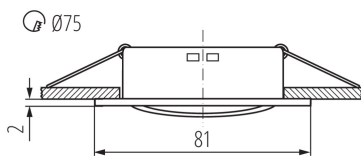

Точково таванно осветително тяло

5905339025517

ОБЩИ ДАННИ:

Цвят: хром

Необходимост от използване на самоекраниращи лампи: да

Място на монтаж: за вграждане в таван

Място на приложение: на закрито

Минимално разстояние от осветявания обект: 0,5m

Изделието не е предназначено за монтаж върху нормално запалима основа: >35W

Продуктът не е подходящ за прикриване с термоизолационен материал: да

Височина [mm]: 21

Диаметър [mm]: 81

Монтажен отвор [mm]: Ø75

ТЕХНИЧЕСКИ ДАННИ:

Номинално напрежение [V]: 12 AC; 12 DC

Максимална мощност [W]: max 10

Категория на защита от токов удар: III

Източник на светлина: MR16

източник на светлина включен в комплекта: не

Цокъл: Gx5,3

Обхват на околната температура, на която може да бъде изложен продуктът [°C]: 5÷25

Материал на корпуса: сплав на алуминий

Вид присъединение: свободни краища на кабелите

Дължина на проводника [m]: 0.12

Напречно сечение на кабела [mm²]: 0.75

Ъглова настройка на осветителното тяло: в една ос

Ъглова настройка на осветителното тяло [°]: 15

Степен на защита IP: 20

ЛОГИСТИЧНИ ДАННИ:

Как е опаковано: 50

Количество бройки в междинна опаковка: 1

Количество бройки в сборна опаковка: 50

Единично нето тегло [g]: 64

Грамаж [g]: 89.4

Дължина на единична опаковка [cm]: 10

Ширина на единична опаковка [cm]: 4

Височина на единична опаковка [cm]: 10

Тегло на кашон [kg]: 4.47

Ширина на кашон [cm]: 22

Височина на кашон [cm]: 22.5

Дължина на кашон [cm]: 52

Вместимост на кашон [m³]: 0.02574