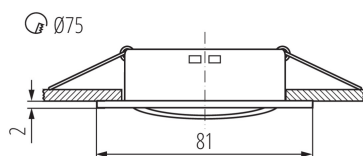

Точково таванно осветително тяло

5905339025531

ОБЩИ ДАННИ:

Цвят: матов хром

Необходимост от използване на самоекраниращи лампи: да

Място на монтаж: за вграждане в таван

Място на приложение: на закрито

Минимално разстояние от осветявания обект: 0,5m

Изделието не е предназначено за монтаж върху нормално запалима основа: >35W

Продуктът не е подходящ за прикриване с термоизолационен материал: да

Височина [mm]: 21

Диаметър [mm]: 81

Монтажен отвор [mm]: Ø75

ТЕХНИЧЕСКИ ДАННИ:

Номинално напрежение [V]: 12 AC; 12 DC

Максимална мощност [W]: max 10

Категория на защита от токов удар: III

Източник на светлина: MR16

източник на светлина включен в комплекта: не

Цокъл: Gx5,3

Обхват на околната температура, на която може да бъде изложен продуктът [°C]: 5÷25

Материал на корпуса: сплав на алуминий

Вид присъединение: свободни краища на кабелите

Дължина на проводника [m]: 0.12

Напречно сечение на кабела [mm²]: 0.75

Ъглова настройка на осветителното тяло: в една ос

Ъглова настройка на осветителното тяло [°]: 15

Степен на защита IP: 20

ЛОГИСТИЧНИ ДАННИ:

Как е опаковано: 50

Количество бройки в междинна опаковка: 1

Количество бройки в сборна опаковка: 50

Единично нето тегло [g]: 74

Грамаж [g]: 110

Дължина на единична опаковка [cm]: 10

Ширина на единична опаковка [cm]: 4

Височина на единична опаковка [cm]: 10

Тегло на кашон [kg]: 5.5

Ширина на кашон [cm]: 22

Височина на кашон [cm]: 22.5

Дължина на кашон [cm]: 52

Вместимост на кашон [m³]: 0.02574