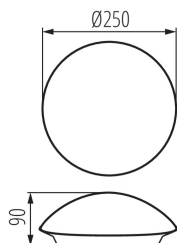

Плафониера

5905339256904

Kanlux PLAFMIN е най-универсалната плафониера в нашата оферта. Бял цвят, неутрална полусферична форма, липса на каквито и да е декоративни елементи и самостоятелен избор на източника на светлина. Можем да я използваме за всеки интериор (IP20), особено се препоръчва за хотели, ресторанти и жилищни помещения в скандинавски или минималистичен стил.

ОБЩИ ДАННИ:

Цвят: бял

Място на монтаж: wall mounted, ceiling mounted

Място на приложение: на закрито

Минимално разстояние от осветявания обект: 0,5m

Продуктът не е подходящ за прикриване с

термоизолационен материал: да

Височина [mm]: 90

Диаметър [mm]: 250

ТЕХНИЧЕСКИ ДАННИ:

Номинално напрежение [V]: 220-240 AC

Номинална честота [Hz]: 50

Максимална мощност [W]: max 40

Категория на защита от токов удар: II

Материал на дифузера: пластмаса

Източник на светлина: GLS/CFL/LED

Цокъл: E27

Обхват на околната температура, на която може да бъде изложен продуктът [°C]: 5÷25

Материал на корпуса: пластмаса

Вид присъединение: клеморед с винтови клеми

Обхват на напречните сечения на използваните кабели [mm²]: 1÷2,5

Степен на защита IP: 20

ЛОГИСТИЧНИ ДАННИ:

Как е опаковано: 10

Количество бройки в междинна опаковка: 1

Количество бройки в сборна опаковка: 10

Единично нето тегло [g]: 240

Грамаж [g]: 299

Дължина на единична опаковка [cm]: 25

Ширина на единична опаковка [cm]: 25

Височина на единична опаковка [cm]: 9

Тегло на кашон [kg]: 2.99