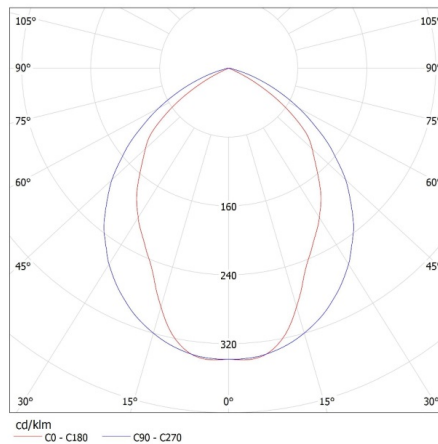

Вътрешно растерно осветително тяло

Височина на единична опаковка [cm]: 8.5

Тегло на кашон [kg]: 3.34

Ширина на кашон [cm]: 63

Височина на кашон [cm]: 8.8

Дължина на кашон [cm]: 65.5

Вместимост на кашон [m³]: 0.036313

ДОПЪЛНИТЕЛНА ИНФОРМАЦИЯ:

- рефлектор във вид на парабола / „V”-образна напречна част на растера / контакти на луминисцентни лампи, маскирани от рефлектора (с изключение на версията REGIS 3 OPAL, REGIS 3WS OPAL, която има опалова плоча)
- в корпуса отвори, улесняващи последователното хранване
- защитен проводник в растера, допълнително предпазващ от токов удар с изключение на версията REGIS 3 OPAL, REGIS 3WS OPAL.
- лесен монтаж на растера с пружиниращи скоби
- бърза връзка, за свързване на хранването, улеснява и ускорява монтажа, баласт марка OSRAM класа A2
- прахово покритие
- REGIS 3WS оборудван с баласт за "топъл старт".

KANLUX S.A. (kat 25710) REGIS 3WS EVG 418 PT / Krzywa rozsyłu światła (biegunowo)

АКСЕСОАРИ:

72333 CLP-REGIS/PT

CLP-REGIS/PT монтажен държач, служи за вграждане на осветителното тяло в окачен таван от гипсокартон. 4 бр. в комплекта.