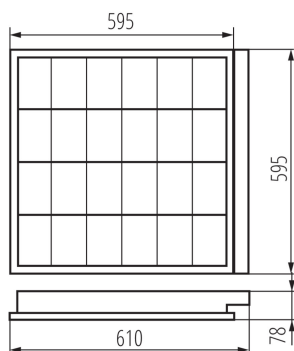

Вътрешно растерно осветително тяло

5905339257109

EVG
BALLAST

Kanlux REGIS са растерни таванни осветителни тела, които благодарение на пружинните скоби и бързи конектори се характеризират с лесен и бърз монтаж. Растерните осветителни тела все още са много популярно решение за осветление на промишлени и офис помещения.

ОБЩИ ДАННИ:

Цвят: бял

Място на монтаж: за вграждане в таван

Място на приложение: на закрито

Минимално разстояние от осветявания обект: 0,5m

Старт на баласта/ на лампата: топъл

Продуктът не е подходящ за прикриване с термоизолационен материал: да

Дължина [mm]: 610

Широчина [mm]: 595

Височина [mm]: 78

ТЕХНИЧЕСКИ ДАННИ:

Номинално напрежение [V]: 220-240 AC

Номинална честота [Hz]: 50

Максимална мощност [W]: 4 x 18

Категория на защита от токов удар: I

Източник на светлина: T8

източник на светлина включен в комплекта: не

Цокъл: G13

Обхват на околната температура, на която може да бъде изложен продуктът [°C]: 5÷25

Материал на корпуса: стомана

Материал на отражателя: сплав на алуминий

Вид присъединение: самозакljučващи се клеми

Обхват на напречните сечения на използваните кабели [mm²]: 1÷2,5

Вид баласт: EVG

Енергиен клас на баласта: A2

Степен на защита IP: 20

ЛОГИСТИЧНИ ДАННИ:

Как е опаковано: 1

Количество бройки в междинна опаковка: 1

Количество бройки в сборна опаковка: 1

Единично нето тегло [g]: 2730

Грамаж [g]: 3340

Дължина на единична опаковка [cm]: 65

Ширина на единична опаковка [cm]: 62.5