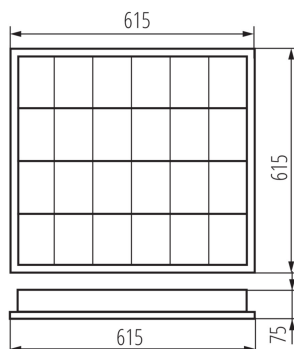

Растерно осветително тяло за външен монтаж

5905339257116

EVG
BALLAST

Kanlux NOTUS представляват растерни осветителни тела, които се отличават с лесен и бърз монтаж. Растерните осветителни тела все още са изключително популярно решение за осветление на промишлени и офис помещения. И това е така, благодарение на добрите светлинни параметри на добра цена, простата конструкция и устойчивостта на материалите, от които са изработени.

ОБЩИ ДАННИ:

Цвят: бял

Място на монтаж: за монтаж върху таван

Място на приложение: на закрито

Минимално разстояние от осветявания обект: 0,5m

Старт на баласта/ на лампата: топъл

Дължина [mm]: 615

Широчина [mm]: 615

Височина [mm]: 75

ТЕХНИЧЕСКИ ДАННИ:

Номинално напрежение [V]: 220-240 AC

Номинална честота [Hz]: 50

Максимална мощност [W]: 4 x 18

Категория на защита от токов удар: I

Източник на светлина: T8

източник на светлина включен в комплекта: не

Цокъл: G13

Обхват на околната температура, на която може да бъде изложен продуктът [°C]: 5÷25

Материал на корпуса: стомана

Материал на отражателя: сплав на алуминий

Вид присъединение: самозаклучващи се клемми

Обхват на напречните сечения на използваните кабели [mm²]: 1÷2,5

Вид баласт: EVG

Енергиен клас на баласта: A2

Степен на защита IP: 20

ЛОГИСТИЧНИ ДАННИ:

Как е опаковано: 1

Количество бройки в междинна опаковка: 1

Количество бройки в сборна опаковка: 1

Единично нето тегло [g]: 2420

Грамаж [g]: 3030

Дължина на единична опаковка [cm]: 65