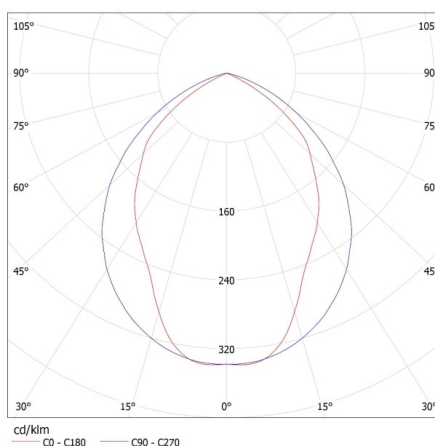

Количество бройки в сборна опаковка: 1

Единично нето тегло [g]: 2420

Грамаж [g]: 3030

Дължина на единична опаковка [cm]: 65

25711 NOTUS 3WS EVG 418 NT

Растрно осветително тяло за външен монтаж

Ширина на единична опаковка [cm]: 62.5
Височина на единична опаковка [cm]: 8.5
Тегло на кашон [kg]: 3.03
Ширина на кашон [cm]: 63
Височина на кашон [cm]: 8.8
Дължина на кашон [cm]: 65.5
Вместимост на кашон [m³]: 0.036313

KANLUX S.A. (kat 25711) NOTUS 3WS EVG 418 NT / Krzywa rozsyłu światła (biegunowo)

Oprawa: KANLUX S.A. (kat 25711) NOTUS 3WS EVG 418 NT
Lampy: 4 x T26 19W/827

АКСЕСОАРИ:

07870 ROPE-NT 150

ROPE-NT 150 стоманено въже (двойно) за окачване на осветителното тяло, 2 бр. в комплекта