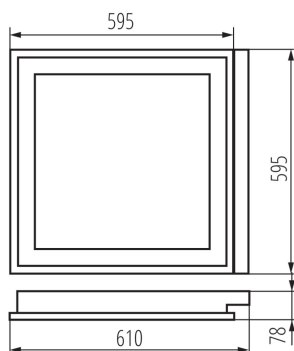

Вътрешно растерно осветително тяло

5905339257130

Kanlux REGIS са растерни таванни осветителни тела, които благодарение на пружинните скоби и бързи конектори се характеризират с лесен и бърз монтаж. Растерните осветителни тела все още са много популярно решение за осветление на промишлени и офис помещения.

ОБЩИ ДАННИ:

Цвят: бял

Място на монтаж: за вграждане в таван

Място на приложение: на закрито

Минимално разстояние от осветявания обект: 0,5m

Старт на баласта/ на лампата: топъл

Продуктът не е подходящ за прикриване с термоизолационен материал: да

Дължина [mm]: 610

Широчина [mm]: 595

Височина [mm]: 78

ТЕХНИЧЕСКИ ДАННИ:

Номинално напрежение [V]: 220-240 AC

Номинална честота [Hz]: 50

Максимална мощност [W]: 4 x 18

Категория на защита от токов удар: I

Материал на дифузера: PMMA

Източник на светлина: T8

източник на светлина включен в комплекта: не

Цокъл: G13

Обхват на околната температура, на която може да бъде изложен продуктът [°C]: 5÷25

Материал на корпуса: стомана

Материал на отражателя: сплав на алуминий

Вид присъединение: самозакljučващи се клеми

Обхват на напречните сечения на използваните кабели [mm²]: 1÷2,5

Вид баласт: EVG

Енергиен клас на баласта: A2

Степен на защита IP: 40

ЛОГИСТИЧНИ ДАННИ:

Как е опаковано: 1

Количество бройки в междинна опаковка: 1

Количество бройки в сборна опаковка: 1

Единично нето тегло [g]: 3022

Грамаж [g]: 3624

Дължина на единична опаковка [cm]: 65