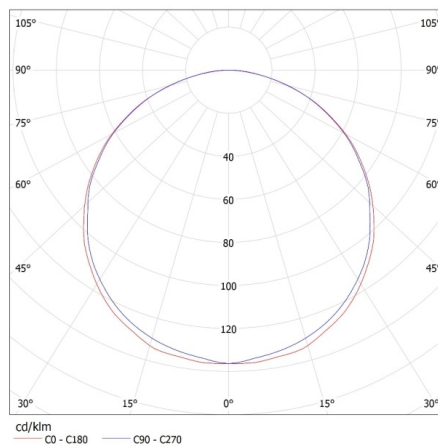

Вътрешно растерно осветително тяло

Ширина на единична опаковка [cm]: 62.5

Височина на единична опаковка [cm]: 8.5

Тегло на кашон [kg]: 3.624

Ширина на кашон [cm]: 63

Височина на кашон [cm]: 8.8

Дължина на кашон [cm]: 65.5

Вместимост на кашон [m³]: 0.036313

ДОПЪЛНИТЕЛНА ИНФОРМАЦИЯ:

- рефлектор във вид на парабола / „V”-образна напречна част на растера / контакти на луминисцентни лампи, маскирани от рефлектора (с изключение на версията REGIS 3 OPAL, REGIS 3WS OPAL, която има опалова плоча)
- в корпуса отвори, улесняващи последователното захранване
- защитен проводник в растера, допълнително предпазващ от токов удар с изключение на версията REGIS 3 OPAL, REGIS 3WS OPAL.
- лесен монтаж на растера с пружиниращи скоби
- бърза връзка, за свързване на захранването, улеснява и ускорява монтажа, баласт марка OSRAM класа A2
- прахово покритие
- REGIS 3WS оборудван с баласт за "топъл старт".

KANLUX S.A. (kat 25713) REGIS 3WS OPAL 418 / Krzywa rozsyłu światła (biegunowo)