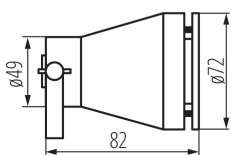

Градинско осветително тяло със сменяем източник на светлина

5905339257208

IP
68

Водоустойчивото осветително тяло Kanlux AKVEN LED е идеалното решение за осветление за водни басейни. Той е оборудван със сменяем светодиоден източник на светлина и е пригоден за дългосрочно потапяне в барабан на дълбочина до 3 метра.

ОБЩИ ДАННИ:

Цвят: зелен

Място на монтаж: за монтаж върху основа

Място на приложение: на закрито и на открито

Минимално разстояние от осветявания обект: 0,5m

Възможност за използване с димер: не

Сменяем източник на светлина: да

Дължина [mm]: 82

Диаметър [mm]: 72

Брой щуцери: 1

Интегриран LED източник на светлина: да

ТЕХНИЧЕСКИ ДАННИ:

Номинално напрежение [V]: 12 AC; 12 DC

Номинална честота [Hz]: 50

Максимална мощност [W]: max 35

Категория на защита от токов удар: III

Източник на светлина: MR16

източник на светлина включен в комплекта: да

Светлинен поток [lm]: 300

Цвят на светлината: топлобял

Корелираната цветна температура [K]: 3000

Устойчивост на цвета в елипсите на Макадам: ≤ 6

Индекс на цвето предаване: 80

Цокъл: Gx5,3

Експлоатационен срок на лампата [h]: 25000

Брой цикли вкл. / изкл.: ≥ 15000

Ъгъл на светене [°]: 120

Обхват на околната температура, на която може да бъде изложен продуктът [°C]: -20÷35

Материал на корпуса: сплав на алуминий

Вид присъединение: клеморед с винтови клеми

Обхват на напречните сечения на използваните кабели [mm²): 1-1,5

Време за загряване на лампата [s]: ≤ 1

Време за пускане на лампата [s]: $\leq 0,5$

Осветително тяло, подвижно във вертикална равнина [°]: 180

Степен на защита IP: 68