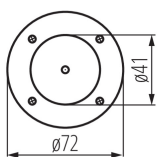

Градинско осветително тяло със сменяем източник на светлина

5905339257208

IP
68

Водоустойчивото осветително тяло Kanlux AKVEN LED е идеалното решение за осветление за водни басейни. Той е оборудван със сменяем светодиоден източник на светлина и е пригоден за дългосрочно потапяне в барабан на дълбочина до 3 метра.

ОБЩИ ДАННИ:

Цвят: зелен

Място на монтаж: за монтаж върху основа

Място на приложение: на закрито и на открито

Минимално разстояние от осветявания обект: 0,5m

Възможност за използване с димер: не

Сменяем източник на светлина: да

Дължина [mm]: 82

Диаметър [mm]: 72

Брой щуцери: 1

Интегриран LED източник на светлина: да

ТЕХНИЧЕСКИ ДАННИ:

Номинално напрежение [V]: 12 AC; 12 DC

Номинална честота [Hz]: 50

Максимална мощност [W]: max 35

Категория на защита от токов удар: III

Източник на светлина: MR16

източник на светлина включен в комплекта: да

Светлинен поток [lm]: 300

Цвят на светлината: топлобял

Корелираната цветна температура [K]: 3000

Устойчивост на цвета в елипсите на Макадам: ≤ 6

Индекс на цвето предаване: 80

Цокъл: Gx5,3

Експлоатационен срок на лампата [h]: 25000

Брой цикли вкл. / изкл.: ≥ 15000

Ъгъл на светене [°]: 120

Обхват на околната температура, на която може да бъде изложен продуктът [°C]: -20÷35

Материал на корпуса: сплав на алуминий

Вид присъединение: клеморед с винтови клеми

Обхват на напречните сечения на използваните кабели [mm²): 1-1,5

Време за загряване на лампата [s]: ≤ 1

Време за пускане на лампата [s]: $\leq 0,5$

Осветително тяло, подвижно във вертикална равнина [°]: 180

Степен на защита IP: 68