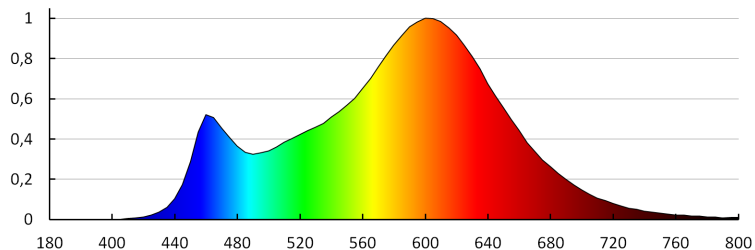

Градинско осветително тяло със сменяем източник на светлина

ЛОГИСТИЧНИ ДАННИ:

Как е опаковано: 10

Количество бройки в междинна опаковка: 1

Количество бройки в сборна опаковка: 10

Единично нето тегло [g]: 370

Грамаж [g]: 424

Дължина на единична опаковка [cm]: 8

Ширина на единична опаковка [cm]: 8

Височина на единична опаковка [cm]: 9.5

Тегло на кашон [kg]: 4.24

Ширина на кашон [cm]: 18.5

Височина на кашон [cm]: 11

Дължина на кашон [cm]: 42

Вместимост на кашон [m³]: 0.008547

KANLUX S.A. (kat 25720) AKVEN LED / LDC (Polar)