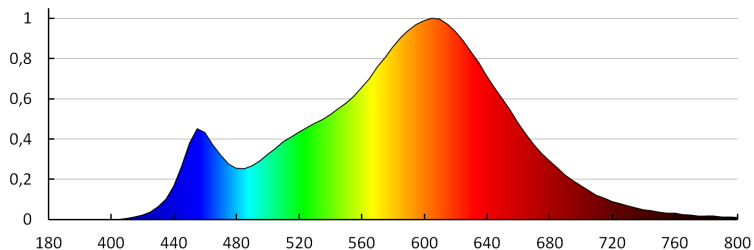

ЛОГИСТИЧНИ ДАННИ:

Как е опаковано: 50
Количество бройки в междинна опаковка: 1
Количество бройки в сборна опаковка: 50
Единично нето тегло [g]: 78
Грамаж [g]: 145.2
Дължина на единична опаковка [cm]: 11.5
Ширина на единична опаковка [cm]: 9.5
Височина на единична опаковка [cm]: 7.5
Тегло на кашон [kg]: 7.26
Ширина на кашон [cm]: 24
Височина на кашон [cm]: 40.5
Дължина на кашон [cm]: 49
Вместимост на кашон [m³]: 0.047628

KANLUX S.A. (kat 25781) IVIAN LED 4,5W SN-WW / Krzywa rozsyłu światła (biegunowo)