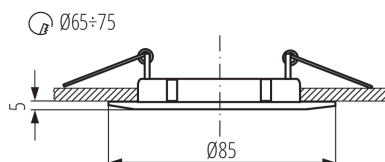

**Дължина на единична опаковка [cm]:** 8.5

**Ширина на единична опаковка [cm]:** 3.5

**Височина на единична опаковка [cm]:** 8.5

**Тегло на кашон [kg]:** 3.8

**Ширина на кашон [cm]:** 22.5

Точково таванно осветително тяло