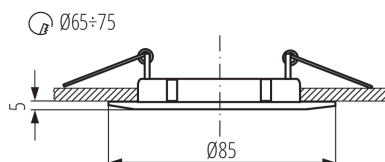

Единично нето тегло [g]: 48

Грамаж [g]: 76

Дължина на единична опаковка [cm]: 8.5

Ширина на единична опаковка [cm]: 3.5

Височина на единична опаковка [cm]: 8.5

Тегло на кашон [kg]: 3.8

Ширина на кашон [cm]: 22.5