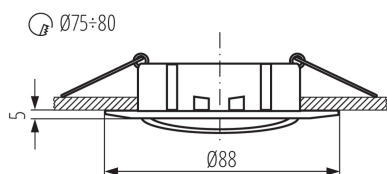

Ъглова настройка на осветителното тяло : в една ос

Ъглова настройка на осветителното тяло [°]: 15

Степен на защита IP: 20

ЛОГИСТИЧНИ ДАННИ:

Мерна единица: брой

Как е опаковано: 50

Количество бройки в междинна опаковка: 1

Количество бройки в сборна опаковка: 50

Единично нето тегло [g]: 72

Грамаж [g]: 104

Дължина на единична опаковка [cm]: 10

Ширина на единична опаковка [cm]: 3.5

Височина на единична опаковка [cm]: 10

Тегло на кашон [kg]: 5.2

Точково таванно осветително тяло

Ширина на кашон [cm]: 22.5

Височина на кашон [cm]: 22.5

Дължина на кашон [cm]: 52

Вместимост на кашон [m³]: 0.026325