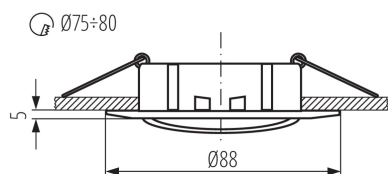

Ъглова настройка на осветителното тяло : в една ос

Ъглова настройка на осветителното тяло [°]: 15

Степен на защита IP: 20

### ЛОГИСТИЧНИ ДАННИ:

Мерна единица: брой

Как е опаковано: 50

Количество бройки в междинна опаковка: 1

Количество бройки в сборна опаковка: 50

Единично нето тегло [g]: 72

Грамаж [g]: 104

Дължина на единична опаковка [cm]: 10

Ширина на единична опаковка [cm]: 3.5

Височина на единична опаковка [cm]: 10

Тегло на кашон [kg]: 5.2

Точково таванно осветително тяло

Ширина на кашон [cm]: 22.5

Височина на кашон [cm]: 22.5

Дължина на кашон [cm]: 52