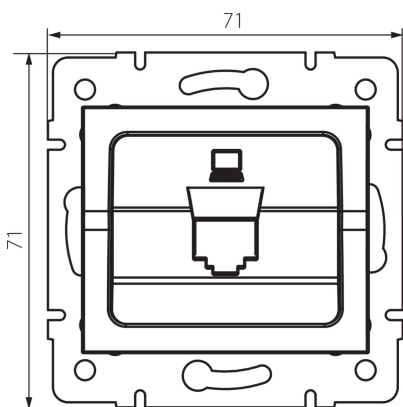

25926 LOGI 02-1399-002 bi

Адаптер за цокъл RJ45

5905339259264

ОБЩИ ДАННИ:

Цвят: бял

Широчина [mm]: 71

Височина [mm]: 71

Diameter of an installation box: 60

ТЕХНИЧЕСКИ ДАННИ:

Пластмаса: ABS

ЛОГИСТИЧНИ ДАННИ:

Как е опаковано: 10

Количество бройки в междинна опаковка: 10

Количество бройки в сборна опаковка: 120

Единично нето тегло [g]: 48

Грамаж [g]: 61.17

Дължина на единична опаковка [cm]: 10

Ширина на единична опаковка [cm]: 3.5

Височина на единична опаковка [cm]: 14

Тегло на кашон [kg]: 7.3404

Ширина на кашон [cm]: 22

Височина на кашон [cm]: 33

Дължина на кашон [cm]: 44

Вместимост на кашон [m³]: 0.031944