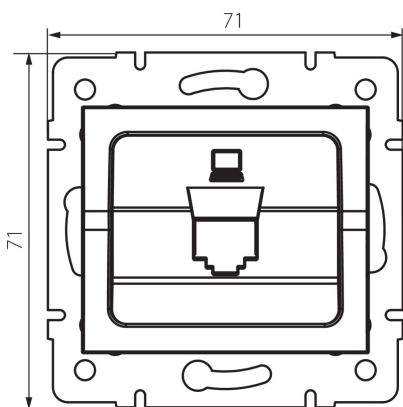

25927 LOGI 02-1399-003 kr

Адаптер за цокъл RJ45

5905339259271

ОБЩИ ДАННИ:

Цвят: кремав

Широчина [mm]: 71

Височина [mm]: 71

Diameter of an installation box: 60

ТЕХНИЧЕСКИ ДАННИ:

Пластмаса: ABS

ЛОГИСТИЧНИ ДАННИ:

Как е опаковано: 10

Количество бройки в междинна опаковка: 10

Количество бройки в сборна опаковка: 120

Единично нето тегло [g]: 48

Грамаж [g]: 61.17

Дължина на единична опаковка [cm]: 10

Ширина на единична опаковка [cm]: 3.5

Височина на единична опаковка [cm]: 14

Тегло на кашон [kg]: 7.3404

Ширина на кашон [cm]: 22

Височина на кашон [cm]: 33

Дължина на кашон [cm]: 44

Вместимост на кашон [m³]: 0.031944