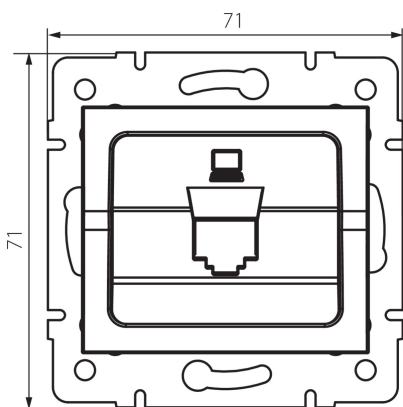

25928 LOGI 02-1399-043 sr

Адаптер за цокъл RJ45

5905339259288

ОБЩИ ДАННИ:

Цвят: сребърен
Широчина [mm]: 71
Височина [mm]: 71
Diameter of an installation box: 60

ТЕХНИЧЕСКИ ДАННИ:

Пластмаса: ABS

ЛОГИСТИЧНИ ДАННИ:

Как е опаковано: 10
Количество бройки в междинна опаковка: 10
Количество бройки в сборна опаковка: 120
Единично нето тегло [g]: 48
Грамаж [g]: 61.17
Дължина на единична опаковка [cm]: 10
Ширина на единична опаковка [cm]: 3.5
Височина на единична опаковка [cm]: 14
Тегло на кашон [kg]: 7.3404
Ширина на кашон [cm]: 22
Височина на кашон [cm]: 33
Дължина на кашон [cm]: 44
Вместимост на кашон [m³]: 0.031944