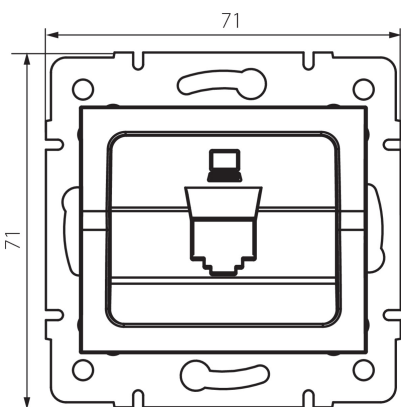

### ОБЩИ ДАННИ:

Цвят: графитен

Широчина [mm]: 71

Височина [mm]: 71

Diameter of an installation box: 60

Ширина на единична опаковка [cm]: 3.5

Височина на единична опаковка [cm]: 14

Тегло на кашон [kg]: 7.3404

Ширина на кашон [cm]: 22

Височина на кашон [cm]: 33

Дължина на кашон [cm]: 44

Вместимост на кашон [m³]: 0.031944