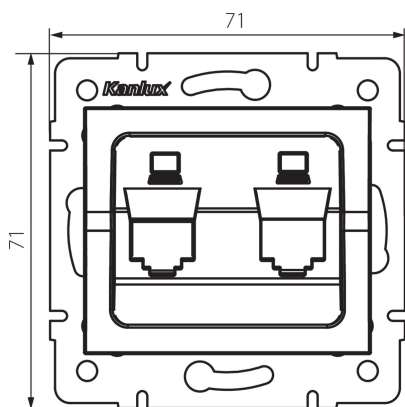

25936 LOGI 02-1419-002 bi

Адаптер за цокъл RJ45

5905339259363

ОБЩИ ДАННИ:

Цвят: бял

Широчина [mm]: 71

Височина [mm]: 71

Diameter of an installation box: 60

ТЕХНИЧЕСКИ ДАННИ:

Пластмаса: ABS

ЛОГИСТИЧНИ ДАННИ:

Как е опаковано: 10

Количество бройки в междинна опаковка: 10

Количество бройки в сборна опаковка: 120

Единично нето тегло [g]: 46

Грамаж [g]: 61.67

Дължина на единична опаковка [cm]: 10

Ширина на единична опаковка [cm]: 4

Височина на единична опаковка [cm]: 13

Тегло на кашон [kg]: 7.4004

Ширина на кашон [cm]: 25.5

Височина на кашон [cm]: 32

Дължина на кашон [cm]: 44

Вместимост на кашон [m³]: 0.035904