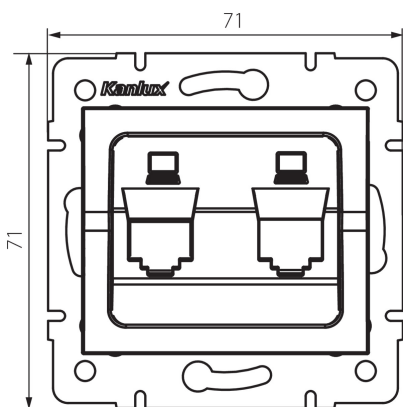

#### ОБЩИ ДАННИ:

Цвят: кремав

Широчина [mm]: 71

Височина [mm]: 71

Diameter of an installation box: 60

Ширина на единична опаковка [cm]: 4

Височина на единична опаковка [cm]: 13

Тегло на кашон [kg]: 7.5804

Ширина на кашон [cm]: 25.5

Височина на кашон [cm]: 32

Дължина на кашон [cm]: 44

Вместимост на кашон [m³]: 0.035904