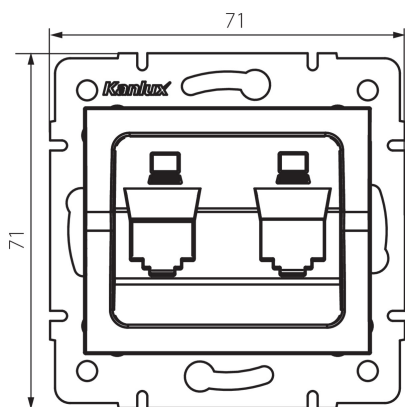

### ОБЩИ ДАННИ:

Цвят: сребърен  
Широчина [mm]: 71  
Височина [mm]: 71  
Diameter of an installation box: 60

### ЛОГИСТИЧНИ ДАННИ:

Как е опаковано: 10  
Количество бройки в междинна опаковка: 10  
Количество бройки в сборна опаковка: 120  
Единично нето тегло [g]: 50  
Грамаж [g]: 63.17  
Дължина на единична опаковка [cm]: 10  
Ширина на единична опаковка [cm]: 4  
Височина на единична опаковка [cm]: 13  
Тегло на кашон [kg]: 7.5804  
Ширина на кашон [cm]: 25.5  
Височина на кашон [cm]: 32  
Дължина на кашон [cm]: 44  
Вместимост на кашон [m³]: 0.035904