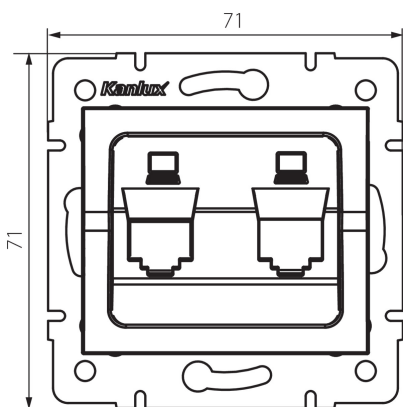

25939 LOGI 02-1419-041 gr

Адаптер за цокъл RJ45

5905339259394

ОБЩИ ДАННИ:

Цвят: графитен

Широчина [mm]: 71

Височина [mm]: 71

Diameter of an installation box: 60

ТЕХНИЧЕСКИ ДАННИ:

Пластмаса: ABS

ЛОГИСТИЧНИ ДАННИ:

Как е опаковано: 10

Количество бройки в междинна опаковка: 10

Количество бройки в сборна опаковка: 120

Единично нето тегло [g]: 50

Грамаж [g]: 63.17

Дължина на единична опаковка [cm]: 10

Ширина на единична опаковка [cm]: 4

Височина на единична опаковка [cm]: 13

Тегло на кашон [kg]: 7.5804

Ширина на кашон [cm]: 25.5

Височина на кашон [cm]: 32

Дължина на кашон [cm]: 44

Вместимост на кашон [m³]: 0.035904