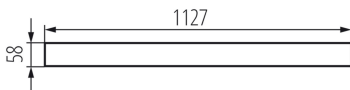

25979 KLOSZ MPR AL 23W/33W

Акcesoари за линейно осветително тяло

5905339259790

ОБЩИ ДАННИ:

Дължина [mm]: 1127

Широчина [mm]: 58

ТЕХНИЧЕСКИ ДАННИ:

Материал на дифузера: PC