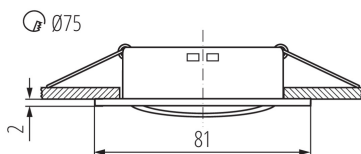

Точково таванно осветително тяло

5905339259912

ОБЩИ ДАННИ:

Цвят: черен матов

Необходимост от използване на самоекраниращи лампи: да

Място на монтаж: за вграждане в таван

Място на приложение: на закрито

Минимално разстояние от осветявания обект: 0,5m

Изделието не е предназначено за монтаж върху нормално запалима основа: >35W

Продуктът не е подходящ за прикриване с термоизолационен материал: да

Височина [mm]: 21

Диаметър [mm]: 81

Монтажен отвор [mm]: Ø75

ТЕХНИЧЕСКИ ДАННИ:

Номинално напрежение [V]: 12 AC; 12 DC

Максимална мощност [W]: max 10

Категория на защита от токов удар: III

Източник на светлина: MR16

източник на светлина включен в комплекта: не

Цокъл: Gx5,3

Обхват на околната температура, на която може да бъде изложен продуктът [°C]: 5÷25

Материал на корпуса: сплав на алуминий

Вид присъединение: свободни краища на кабелите

Дължина на проводника [m]: 0.12

Напречно сечение на кабела [mm²]: 0.75

Ъглова настройка на осветителното тяло: в една ос

Ъглова настройка на осветителното тяло [°]: 15

Степен на защита IP: 20

ЛОГИСТИЧНИ ДАННИ:

Как е опаковано: 50

Количество бройки в междинна опаковка: 1

Количество бройки в сборна опаковка: 50

Единично нето тегло [g]: 64

Грамаж [g]: 89.4

Дължина на единична опаковка [cm]: 10

Ширина на единична опаковка [cm]: 4

Височина на единична опаковка [cm]: 10

Тегло на кашон [kg]: 4.47

Ширина на кашон [cm]: 22

Височина на кашон [cm]: 22

Дължина на кашон [cm]: 52

Вместимост на кашон [m³]: 0.025168