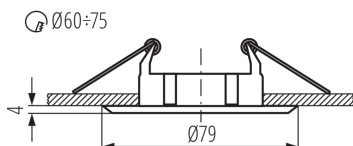

Точково таванно осветително тяло

5905339259950

ОБЩИ ДАННИ:

Цвят: черен матов

Необходимост от използване на самоекраниращи лампи : да

Място на монтаж: за вграждане в таван

Място на приложение: на закрито

Минимално разстояние от осветявания обект : 0,5m

Изделието не е предназначено за монтаж върху нормално запалима основа: >35W

Продуктът не е подходящ за прикриване с термоизолационен материал: да

Височина [mm]: 25

Диаметър [mm]: 79

Монтажен отвор [mm]: Ø60-75

Обхват на околната температура, на която може да бъде изложен продуктът [°C]: 5÷25

Материал на корпуса: сплав на алуминий

Вид присъединение: свободни краища на кабелите

Дължина на проводника [m]: 0.12

Напречно сечение на кабела [mm²]: 0.75