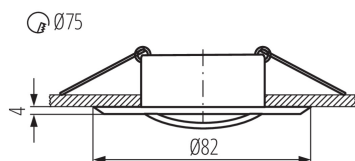

Точково таванно осветително тяло

5905339259967

ОБЩИ ДАННИ:

Цвят: черен матов

Необходимост от използване на самоекраниращи лампи : да

Място на монтаж: за вграждане в таван

Място на приложение: на закрито

Минимално разстояние от осветявания обект : 0,5m

Изделието не е предназначено за монтаж върху нормално запалима основа: >35W

Продуктът не е подходящ за прикриване с термоизолационен материал: да

Височина [mm]: 22

Диаметър [mm]: 82

Монтажен отвор [mm]: Ø75

ТЕХНИЧЕСКИ ДАННИ:

Номинално напрежение [V]: 12 AC; 12 DC

Максимална мощност [W]: max 10

Категория на защита от токов удар : III

Източник на светлина: MR16

източник на светлина включен в комплекта : не

Цокъл: Gx5,3

Обхват на околната температура, на която може да бъде изложен продуктът [°C]: 5÷25

Материал на корпуса: сплав на алуминий

Вид присъединение: свободни краища на кабелите

Дължина на проводника [m]: 0.12

Напречно сечение на кабела [mm²]: 0.75

Ъглова настройка на осветителното тяло : в една ос

Ъглова настройка на осветителното тяло [°]: 15

Степен на защита IP: 20

ЛОГИСТИЧНИ ДАННИ:

Мерна единица: брой

Как е опаковано: 50

Количество бройки в междинна опаковка: 1

Количество бройки в сборна опаковка: 50

Единично нето тегло [g]: 76

Грамаж [g]: 100.2

Дължина на единична опаковка [cm]: 8.5

Ширина на единична опаковка [cm]: 4

Височина на единична опаковка [cm]: 8.5

Тегло на кашон [kg]: 5.01