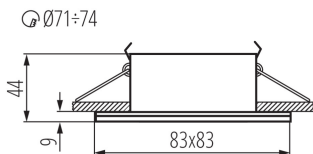

Точково таванно осветително тяло

5905339263001

IP
44/20

Таванните луни Kanlux QULES са едни от най-популярните осветителни тела с повишено IP. Идеални са за монтаж както в банята, така и на други места с повишена влажност.

ОБЩИ ДАННИ:

Цвят: бял

Необходимост от използване на самоекраниращи лампи: да

Място на монтаж: за вграждане в таван

Място на приложение: на закрито и на открито

Минимално разстояние от осветявания обект: 0,5m

Продуктът не е подходящ за прикриване с термоизолационен материал: да

Дължина [mm]: 83

Широчина [mm]: 83

Височина [mm]: 44

Монтажен отвор [mm]: $\varnothing 71-74$

ТЕХНИЧЕСКИ ДАННИ:

Номинално напрежение [V]: 220-240 AC

Номинална честота [Hz]: 50

Максимална мощност [W]: max 10

Категория на защита от токов удар: II

Източник на светлина: PAR16

източник на светлина включен в комплекта: не

Цокъл: GU10

Обхват на околната температура, на която може да бъде изложен продуктът [°C]: -20÷35

Материал на корпуса: сплав на алуминий

Вид присъединение: клеморед с винтови клеми

Ъглова настройка на осветителното тяло: none

Степен на защита IP: 44/20

ЛОГИСТИЧНИ ДАННИ:

Как е опаковано: 50

Количество бройки в междинна опаковка: 1

Количество бройки в сборна опаковка: 50

Единично нето тегло [g]: 210

Грамаж [g]: 252.2

Дължина на единична опаковка [cm]: 10.5

Ширина на единична опаковка [cm]: 6

Височина на единична опаковка [cm]: 10.5

Тегло на кашон [kg]: 12.61

Ширина на кашон [cm]: 33