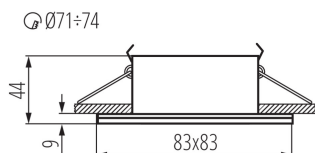

Точково таванно осветително тяло

5905339263018

IP
44/20

Таванните луни Kanlux QULES са едни от най-популярните осветителни тела с повишено IP. Идеални са за монтаж както в банята, така и на други места с повишена влажност.

ОБЩИ ДАННИ:

Цвят: матов хром

Необходимост от използване на самоекраниращи лампи: да

Място на монтаж: за вграждане в таван

Място на приложение: на закрито и на открито

Минимално разстояние от осветявания обект: 0,5m

Продуктът не е подходящ за прикриване с термоизолационен материал: да

Дължина [mm]: 83

Широчина [mm]: 83

Височина [mm]: 44

Монтажен отвор [mm]: $\varnothing 71-74$

ТЕХНИЧЕСКИ ДАННИ:

Номинално напрежение [V]: 220-240 AC

Номинална честота [Hz]: 50

Максимална мощност [W]: max 10

Категория на защита от токов удар: II

Източник на светлина: PAR16

източник на светлина включен в комплекта: не

Цокъл: GU10

Обхват на околната температура, на която може да бъде изложен продуктът [°C]: -20÷35

Материал на корпуса: сплав на алуминий

Вид присъединение: клеморед с винтови клеми

Ъглова настройка на осветителното тяло: none

Степен на защита IP: 44/20

ЛОГИСТИЧНИ ДАННИ:

Как е опаковано: 50

Количество бройки в междинна опаковка: 1

Количество бройки в сборна опаковка: 50

Единично нето тегло [g]: 210

Грамаж [g]: 252.2

Дължина на единична опаковка [cm]: 10.5

Ширина на единична опаковка [cm]: 6

Височина на единична опаковка [cm]: 10.5

Тегло на кашон [kg]: 12.61

Ширина на кашон [cm]: 33