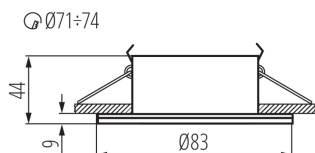

Точково таванно осветително тяло

5905339263032

IP
44/20

Таванните луни Kanlux QULES са едни от най-популярните осветителни тела с повишено IP. Идеални са за монтаж както в банята, така и на други места с повишена влажност.

ОБЩИ ДАННИ:

Цвят: бял

Необходимост от използване на самоекраниращи лампи: да

Място на монтаж: за вграждане в таван

Място на приложение: на закрито и на открито

Минимално разстояние от осветявания обект: 0,5m

Продуктът не е подходящ за прикриване с термоизолационен материал: да

Височина [mm]: 44

Диаметър [mm]: 83

Монтажен отвор [mm]: $\varnothing 71-74$

ТЕХНИЧЕСКИ ДАННИ:

Номинално напрежение [V]: 220-240 AC

Номинална честота [Hz]: 50

Максимална мощност [W]: max 10

Категория на защита от токов удар: II

Източник на светлина: PAR16

източник на светлина включен в комплекта: не

Цокъл: GU10

Обхват на околната температура, на която може да бъде изложен продуктът [°C]: -20÷35

Материал на корпуса: сплав на алуминий

Вид присъединение: клеморед с винтови клеми

Ъглова настройка на осветителното тяло: none

Степен на защита IP: 44/20

ЛОГИСТИЧНИ ДАННИ:

Как е опаковано: 50

Количество бройки в междинна опаковка: 1

Количество бройки в сборна опаковка: 50

Единично нето тегло [g]: 178

Грамаж [g]: 220

Дължина на единична опаковка [cm]: 10.5

Ширина на единична опаковка [cm]: 5.5

Височина на единична опаковка [cm]: 10

Тегло на кашон [kg]: 11

Ширина на кашон [cm]: 31

Височина на кашон [cm]: 23