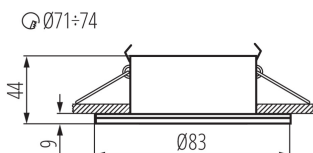

Точково таванно осветително тяло

5905339263063

IP
44/20

Таванните луни Kanlux QULES са едни от най-популярните осветителни тела с повишено IP. Идеални са за монтаж както в банята, така и на други места с повишена влажност.

ОБЩИ ДАННИ:

Цвят: черен

Необходимост от използване на самоекраниращи лампи: да

Място на монтаж: за вграждане в таван

Място на приложение: на закрито и на открито

Минимално разстояние от осветявания обект: 0,5m

Продуктът не е подходящ за прикриване с термоизолационен материал: да

Височина [mm]: 44

Диаметър [mm]: 83

Монтажен отвор [mm]: $\varnothing 71-74$

ТЕХНИЧЕСКИ ДАННИ:

Номинално напрежение [V]: 220-240 AC

Номинална честота [Hz]: 50

Максимална мощност [W]: max 10

Категория на защита от токов удар: II

Източник на светлина: PAR16

източник на светлина включен в комплекта: не

Цокъл: GU10

Обхват на околната температура, на която може да бъде изложен продуктът [°C]: -20÷35

Материал на корпуса: сплав на алуминий

Вид присъединение: свободни краища на кабелите

Ъглова настройка на осветителното тяло: none

Степен на защита IP: 44/20

ЛОГИСТИЧНИ ДАННИ:

Как е опаковано: 50

Количество бройки в междинна опаковка: 1

Количество бройки в сборна опаковка: 50

Единично нето тегло [g]: 178

Грамаж [g]: 252.2

Дължина на единична опаковка [cm]: 10.5

Ширина на единична опаковка [cm]: 5.5

Височина на единична опаковка [cm]: 10

Тегло на кашон [kg]: 12.61

Ширина на кашон [cm]: 31

Височина на кашон [cm]: 23