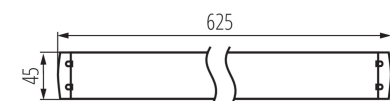

Степен на защита IP: 20

ЛОГИСТИЧНИ ДАННИ:

Мерна единица: брой

Как е опаковано: 16

Количество бройки в междинна опаковка: 1

Количество бройки в сборна опаковка: 16

Единично нето тегло [g]: 290

Грамаж [g]: 360

Дължина на единична опаковка [cm]: 62.5

Ширина на единична опаковка [cm]: 4.5

Височина на единична опаковка [cm]: 3

Тегло на кашон [kg]: 5.76

Линейно осветително тяло за тръба LED T8

Ширина на кашон [cm]: 20.5
Височина на кашон [cm]: 13.5
Дължина на кашон [cm]: 64
Вместимост на кашон [m³]: 0.017712