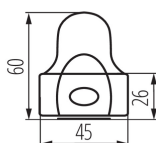

ОБЩИ ДАННИ:

Цвят: бял

Място на монтаж: за монтаж върху таван

Място на приложение: на закрито

Минимално разстояние от осветявания обект: 0,5m

Захранване на лампите T8 LED: едностранно

Дължина [mm]: 625

Широчина [mm]: 45

Степен на защита IP: 20

ЛОГИСТИЧНИ ДАННИ:

Мерна единица: брой

Как е опаковано: 16

Количество бройки в междинна опаковка: 1

Количество бройки в сборна опаковка: 16

Единично нето тегло [g]: 290

Грамаж [g]: 360

Дължина на единична опаковка [cm]: 62.5

Ширина на единична опаковка [cm]: 4.5

Височина на единична опаковка [cm]: 3

Тегло на кашон [kg]: 5.76

Линейно осветително тяло за тръба LED T8

Ширина на кашон [cm]: 20.5
Височина на кашон [cm]: 13.5
Дължина на кашон [cm]: 64
Вместимост на кашон [m³]: 0.017712