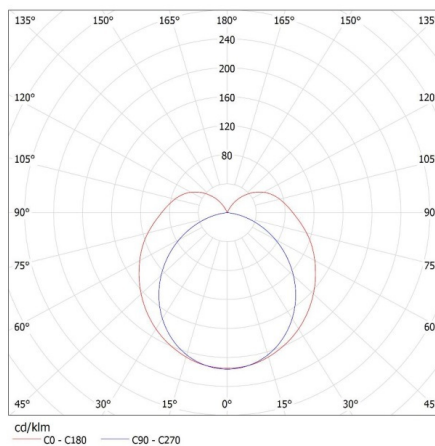

ДОПЪЛНИТЕЛНА ИНФОРМАЦИЯ:

- Осветителни тела предназначени за източници T8 LED 220-240 V~; 50/60 Hz с едностранно захранване

KANLUX S.A. (kat 26360) ALDO 4LED 1X60 + GLASSv4 / LDC (Polar)