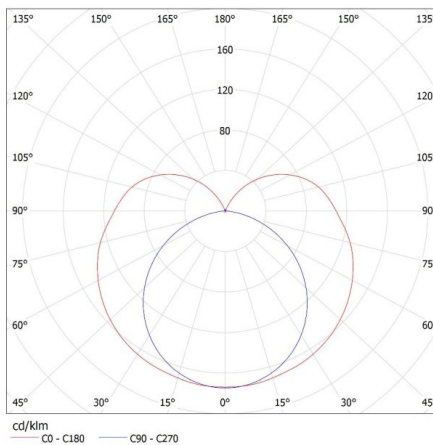

Линейно осветително тяло за тръба LED T8

KANLUX S.A. (kat 26360) ALDO 4LED 1X60 + GLASSv2 / Krzywa rozsyłu światła (biegunowo)