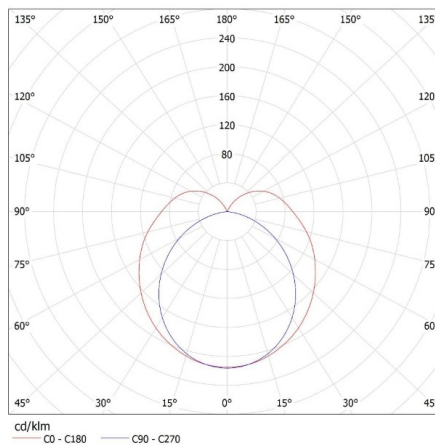

Ширина на кашон [cm]: 21

Височина на кашон [cm]: 13.5

Дължина на кашон [cm]: 125

Вместимост на кашон [m³]: 0.035438

KANLUX S.A. (kat 26361) ALDO 4LED 1X120 + GLASSv4 / LDC (Polar)