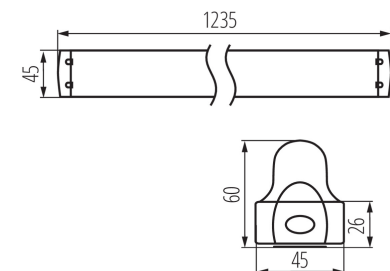

**Дължина [mm]:** 1235

**Широчина [mm]:** 45

**Височина [mm]:** 60.5

**Цокъл:** G13

**Обхват на околната температура, на която може да бъде изложен продуктът [°C]:** 5÷25

**Материал на корпуса:** метал, пластмаса

**Вид присъединение:** клеморед с винтови клеми

**Обхват на напречните сечения на използваните кабели [mm<sup>2</sup>):** 0,5-2,5

**Дължина на единична опаковка [cm]:** 123.5

**Ширина на единична опаковка [cm]:** 4.5

**Височина на единична опаковка [cm]:** 3

**Тегло на кашон [kg]:** 10.27008

### Линейно осветително тяло за тръба LED T8

Ширина на кашон [cm]: 21

Височина на кашон [cm]: 13.5

Дължина на кашон [cm]: 125

Вместимост на кашон [m<sup>3</sup>]: 0.035438

KANLUX S.A. (kat 26361) ALDO 4LED 1X120 + GLASSv4 / LDC (Polar)